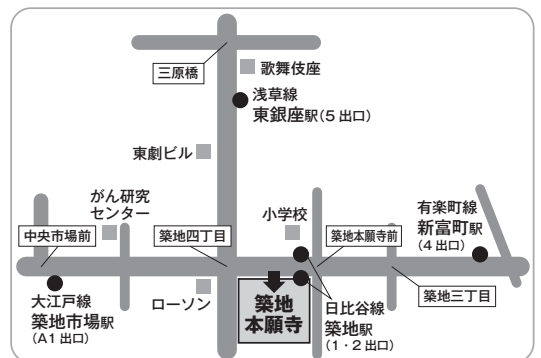

日程

- 12:30 受付
- 13:00 開会式 共通通勤行「和訳正信偈」
- 13:30 講演 英月さん
- 14:30 休憩・準備
- 14:40 法話コンサート やなせななさん
- 15:40 仏法ガールズトーク(対談)
- 16:00 閉会式 恩徳讃

会場アクセス

〒104-8405
東京都中央区築地3-15-1

築地本願寺

日比谷線
築地駅(1・2出口)徒歩1分
有楽町線
新富町駅(4出口)徒歩8分
大江戸線
築地市場駅(A1出口)徒歩8分
浅草線
東銀座駅(5出口)徒歩8分