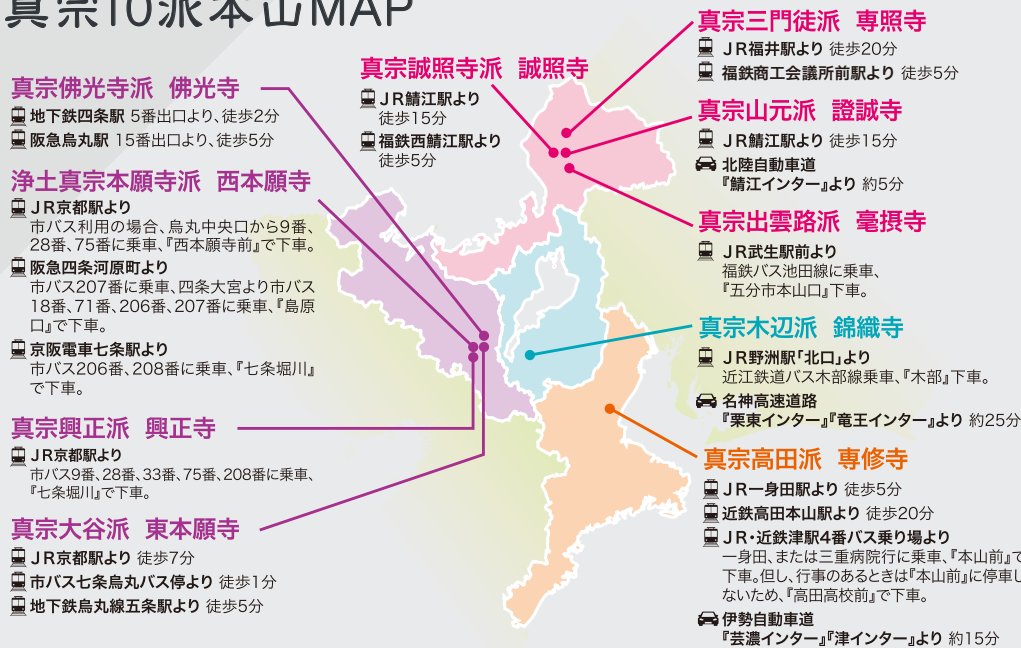

主催／真宗教団連合

報恩講法要を 巡りましょう

宗派を超えてともに宗祖親鸞聖人のご遺徳を偲び、
お念仏のお味わいを広げていきましょう。
皆さまお誘い合わせのうえご参拝ください。

真宗10派

浄土真宗の宗祖 親鸞聖人の教えを受け継ぐ10派。昭和44(1969)年に、真宗教団連合を組織。

【真宗10派】

- 浄土真宗本願寺派
- 真宗木辺派
- 真宗大谷派
- 真宗出雲路派
- 真宗高田派
- 真宗誠照寺派
- 真宗佛光寺派
- 真宗三門徒派
- 真宗興正派
- 真宗山元派

報恩講について

報恩講は、宗祖親鸞聖人のご遺徳を偲び、そのご苦勞を通じて、阿弥陀さまのお救いをあらためて心に深く味わわせていただく最も大切な法要です。

親鸞聖人のご祥月命日をご縁に、真宗10派本山だけでなく、全国の各地の寺院や家庭でもお勤めされます。

【法要日程・内容】

法要に併せ、境内地等で各種行事が開催されます。報恩講日程・各種行事については、真宗教団連合ホームページにて随時掲載いたします。

真宗10派本山MAP